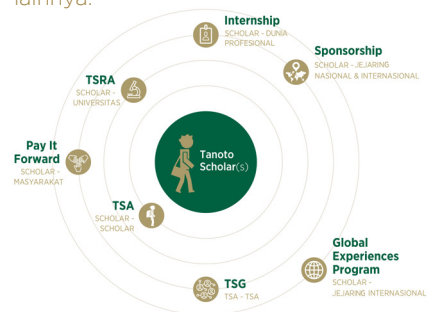

### 4 TANOTO STUDENT RESEARCH AWARD (TSRA)

hibah tahunan berupa dukungan dana penelitian/riset di mitra perguruan tinggi Tanoto Foundation dan terbuka untuk setiap mahasiswa di perguruan tinggi mitra tersebut.

### 5 INTERNSHIP

kesempatan bagi Tanoto Scholars untuk mendapatkan pengalaman magang di Tanoto Foundation, kelompok perusahaan Royal Golden Eagle (RGE), ataupun mitra industri lainnya.

### 6 SPONSORSHIP

kesempatan bagi Tanoto Scholars untuk mendapatkan dukungan finansial tambahan untuk mengikuti kompetisi, konferensi, maupun aktivitas pengembangan diri lainnya.

### 7 GLOBAL EXPERIENCES PROGRAM

kesempatan bagi para Tanoto Scholars yang berprestasi untuk mendapatkan pengalaman global dan membangun jejaring internasional melalui program jangka pendek di luar negeri, seperti summer course, exchange program, atau lainnya.